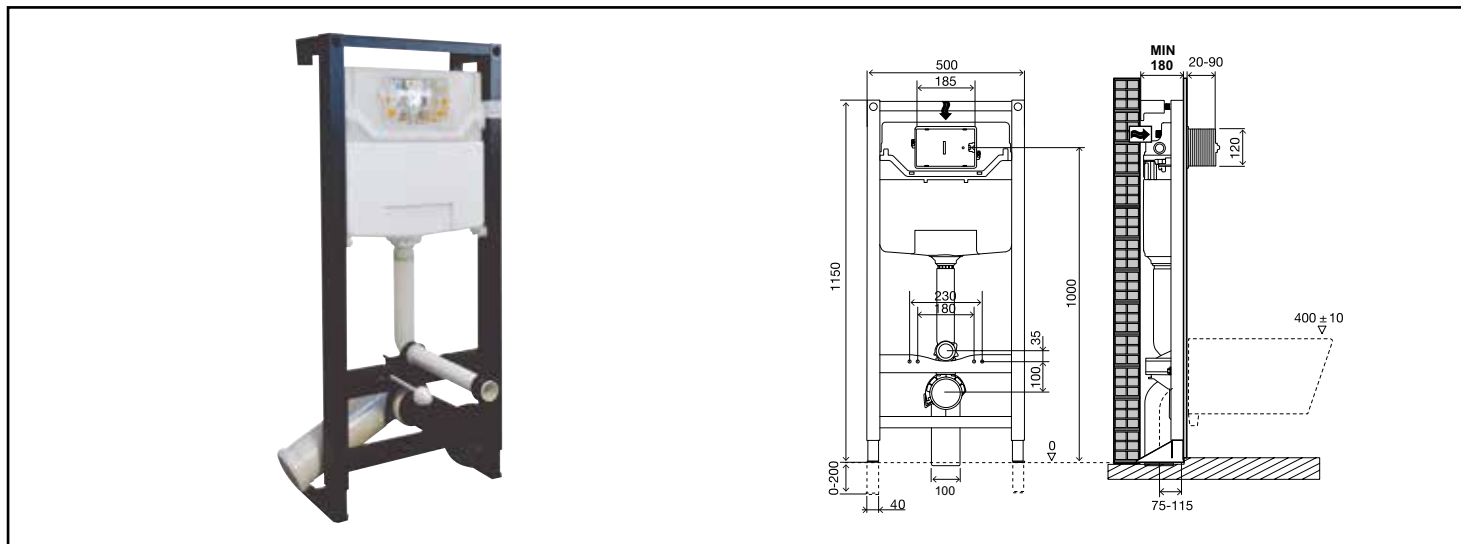

Référence : **501513509**

BATI-SUPPORT WC UNIVERSEL 3/6L - ADAPTÉ PMR - ROBINET FLOTTEUR SILENCIEUX - ROLF

• **BATI-SUPPORT UNIVERSEL POUR S'ADAPTER À TOUTES LES CONFIGURATIONS D'INSTALLATION**

• **ELIGIBLE PMR**

• **NF**

DESCRIPTION

Bâti-support universel adapté aux installations PMR. - Avec fixations au sol et mur, pour toutes les configurations de chantier. - Réservoir anti-condensation avec mécanisme 3/6 litres, pour économiser de l'eau. - Robinet flotteur silencieux, pour un confort d'utilisation. - Livré avec tube de chasse, tunnel de traversée de cloison, robinet d'arrêt, tube-réservoir cuvette, système d'évacuation universel, fixations murales réglables, tiges filetées et cache-écrous. - Plaque de commande en option.

CARACTÉRISTIQUES

Bâti-support universel :

- Adapté aux installations PMR.
- Avec fixations au sol et mur.
- Réservoir anti-condensation avec mécanisme 3/6 litres.
- Robinet flotteur silencieux.
- Livré avec tube de chasse, tunnel de traversée de cloison, robinet d'arrêt, tube-réservoir cuvette, système d'évacuation universel, fixations murales réglables, tiges filetées et cache-écrous.
- Plaque de commande en option.

PRESCRIPTION DE POSE

Livré avec tube de chasse, tunnel de traversée de cloison, robinet d'arrêt, tube-réservoir cuvette, système d'évacuation universel, fixations murales réglables, tiges filetées et cache-écrous. - Plaque de commande en option.